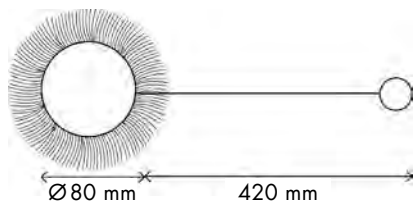

## 1.9 IMÁN FEROE

Referencia 3648

Tamaño  $\varnothing$  8 cm / Largo: 42 cm  
 Composición 71% Algodón / 16 % Madera / 13% imán

Carta Colores

CREMA/LINO 357    CREMA 228    LINO 256    LINO/CREMA 356