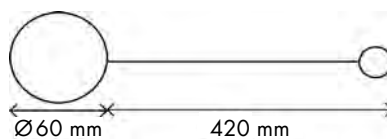

Carta Colores