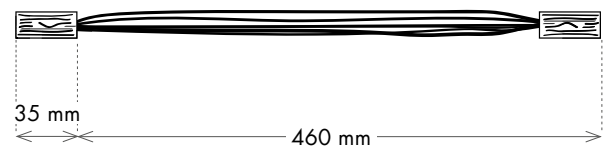

Carta Colores