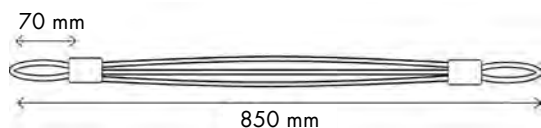

2.3 CORDÓN JONC

Referencia 4639

Tamaño Cordón: 85 cm
Composición 67% Poliéster / 33% Algodón

Carta Colores

2.4 ABRAZADERA SANTORINI

Referencia 4637

Tamaño Largo: 60 cm
Composición 96% Algodón / 4% Hilo metalizado

Carta Colores