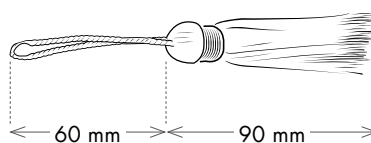

Tamaño Borla: 9 cm / Cordón: 6 cm
Composición 100 % Algodón