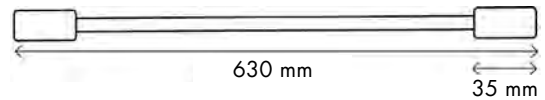

1.27 IMÁN NESS

Referencia 3575

Tamaño Largo: 65 cm
Composición 80% Algodón / 15% Epoxy / 5% imán

Carta Colores

NEGRO 180   CREMA 228   LINO 256   GRIS 211

MOSTAZA 929   AZUL 155   ANTRACITA 234

También disponible en: AMARILLO 111/ROJO 047/VERDE 110

1.28 IMÁN BANDERA

Referencia 3653

Tamaño Ø 3,5 cm / Largo: 63 cm
Composición 100% Algodón

Carta Colores

CREMA 228   LINO 256   ORO 022   TERRACOTA 052

CAQUI 296   NEGRO 180