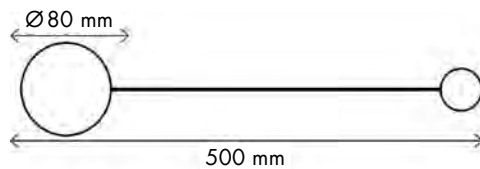

Tamaño $\varnothing$ 8 cm / Largo: 50 cm
Composición 82% Celulosa / 11% imán / 7% Celulosa