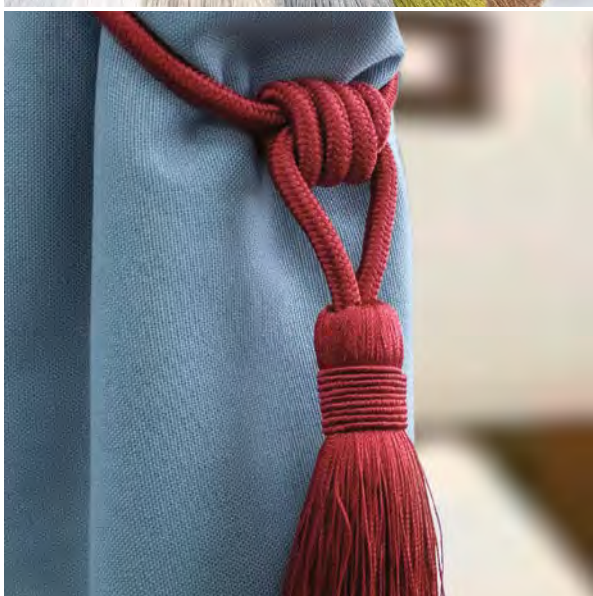

2 ABRAZADERAS NEW CLASSIC Y BORLAS

ABRAZADERAS NEW CLASSIC Y BORLAS

2.19 ABRAZADERA SINGLE

Referencia 4551

Tamaño Borla: 18 cm / Cordón: 60 cm
Composición 100% Poliéster