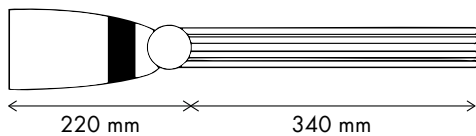

## 1.29 IMÁN HERA

Referencia 3651

Tamaño  $\varnothing$  3 cm / Largo: 32 cm  
 Composición 83% Algodón / 11% Madera / 6% imán

Carta Colores

## 2.1 ABRAZADERA JUDE

Referencia 4660

Tamaño Borla 22 cm / Largo: 68 cm  
Composición 83% Fibras naturales / 17% Poliéster

Carta Colores

MARRÓN 154

NEGRO 180