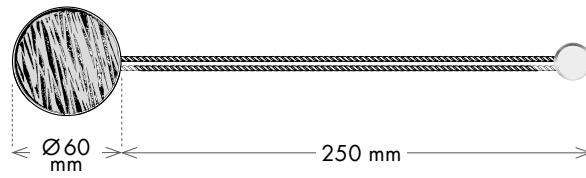

Tamaño $\varnothing$ 6 cm / Largo: 25 cm
Composición 71% Madera / 17% imán / 12% Algodón