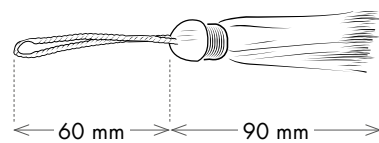

## 2.30 BORLA SEDA

Referencia 4588

Tamaño Borla: 9 cm / Cordón: 6 cm  
Composición 100% Poliéster

Carta Colores

CREMA 228 ORO 022 AZUL 165 ROJO 047

ANTRACITA 234 NEGRO 180 LINO 256 PLATA 160

ROSA PALO 177