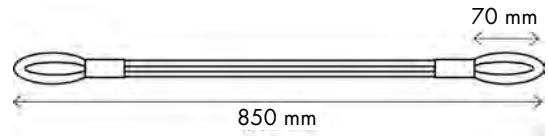

Carta Colores