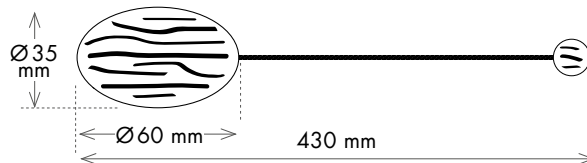

Carta Colores