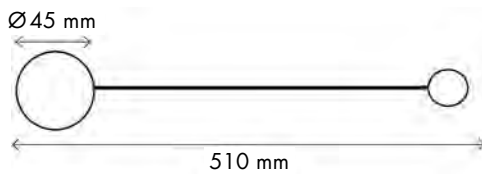

Tamaño $\varnothing$ 4,5 cm / Largo: 51 cm
Composición 74% Madera / 15% Algodón / 12% imán