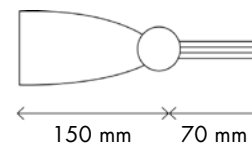

2.21 CORDÓN ANGORA

Referencia 4643

Tamaño Largo: 70 cm
Composición 100 % Algodón

Carta Colores

CREMA 228

LINO 256

ANTRACITA 234

NEGRO 180

2.22 BORLA ANGORA

Referencia 4641

Hasta fin de existencias

Tamaño Borla: 15 cm / Cordón: 7 cm
Composición 100 % Algodón

Carta Colores

CREMA 228

ANTRACITA 234

NEGRO 180