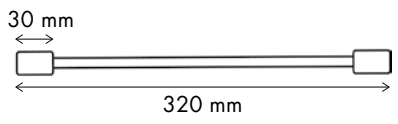

1 ABRAZADERAS IMÁN

1.29 IMÁN HERA

Referencia 3651

Tamaño $\varnothing$ 3 cm / Largo: 32 cm
Composición 83% Algodón / 11% Madera / 6% imán

Carta Colores