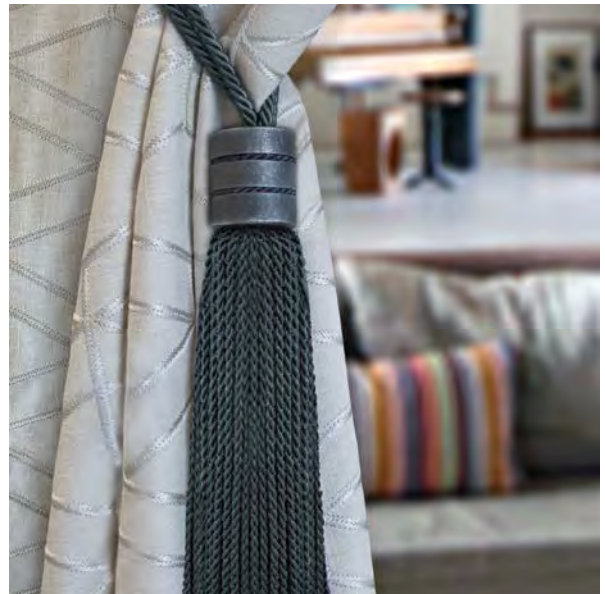

2.18 ABRAZADERA VENETO

Referencia 4604

Artículo sobre pedido

Tamaño Borla: 27 cm / Cordón: 45 cm
Composición 80% Algodón / 20% Madera