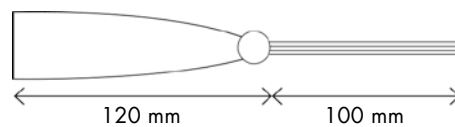

2 ABRAZADERAS NEW CLASSIC Y BORLAS

ABRAZADERAS NEW CLASSIC Y BORLAS

2.31 BORLA TRIO

Referencia 4634

Tamaño Borla: 10,5 cm / Cordón: 10 cm
Composición 100 % Algodón

Carta Colores

CREMA-ROSA-ORO 228
VERDE-AZUL 051
GRIS-NEGRO 211

2.32 BORLA SAXO

Referencia 4635

Tamaño Borla: 12 cm / Cordón: 10 cm
Composición 96 % Algodón / 4 % Hilo metálico

Carta Colores

CREMA 228 LINO 256 MOSTAZA 929 TERRACOTA 052

AZUL 053 NEGRO 180