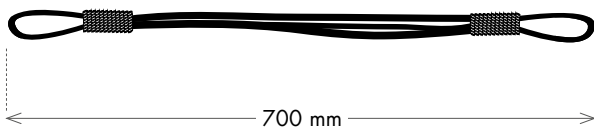

## 2.5 CORDÓN CLUB

Referencia 4595

Tamaño Largo: 70 cm  
Composición 100 % Algodón

Carta Colores

LINO/CRUDO 279 CRUDO/LINO 260 BLANCO/GRIS 124 GRIS/CRUDO 211

También disponible en: AZUL 116/GRIS 194/ROJO 047/ROSA164