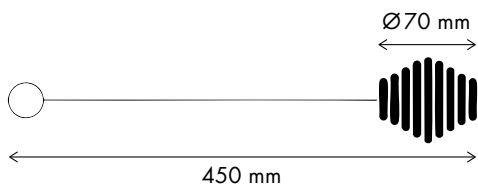

## 1.1 IMÁN THAI

Referencia 3663

Tamaño  $\varnothing$  7 cm / Largo: 45 cm  
 Composición 90% Fibras naturales / 10% imán

Carta Colores

AZUL 116