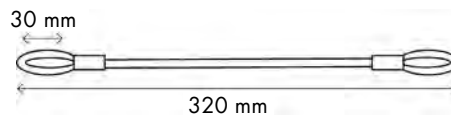

2.7 ABRAZADERA OSTANDE

2.8 CORDÓN OSTANDE

Referencia 4645

Tamaño Borla: 25 cm / Cordón: 80 cm
Composición 100% Algodón

Carta Colores

CREMA 228

LINO 256

NEGRO 180

Referencia 4646

Tamaño Largo: 32 cm
Composición 100% Algodón

Carta Colores

CREMA 228

LINO 256

NEGRO 180