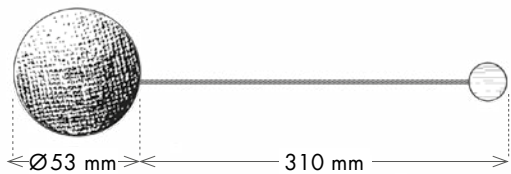

## 1.13 IMÁN JODHPUR

Referencia 3620

Tamaño  $\varnothing$  5,3 cm / Largo: 31 cm  
 Composición 81% Poliéster / 11% imán / 8 % Acero

Carta Colores