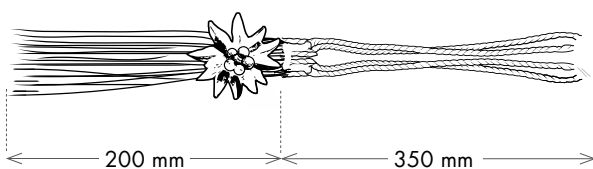

## 2.11 ABRAZADERA DALIA

Referencia 4593

Tamaño Borla: 20 cm / Cordón: 70 cm  
 Composición 71% Algodón / 29% Piedra

Carta Colores

CREMA 169

LINO 256

GRIS 194

ROJO 047