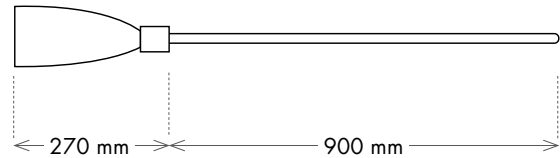

## 2.18 ABRAZADERA VENETO

Referencia 4604

Artículo sobre pedido

Tamaño Borla: 27 cm / Cordón: 45 cm  
Composición 80% Algodón / 20% Madera

Carta Colores

CREMA 228

LINO 256

PLATA 160