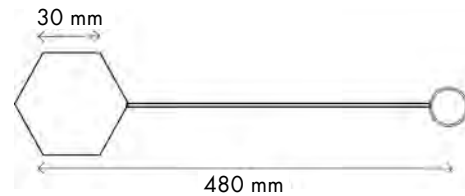

Tamaño $\varnothing$ 3 cm / Largo: 48 cm
Composición 68% Algodón / 18% Cerámica / 14% imán