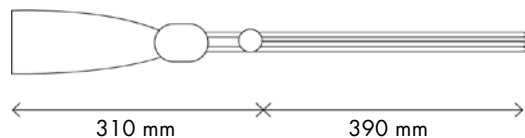

## 2.13 ABRAZADERA OLIVER

Referencia 4631

Artículo sobre pedido

Tamaño Borla: 31 cm / Cordón: 78 cm  
Composición 76% Algodón / 24% Madera

Carta Colores

BLANCO 124

CREMA 228

LINO 256