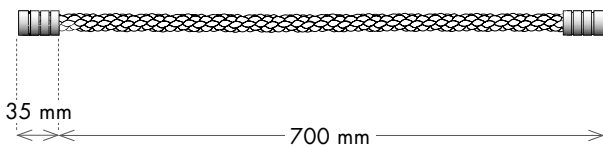

Carta Colores