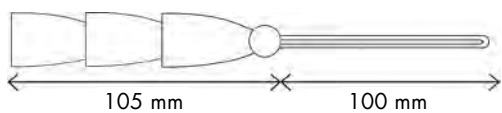

Tamaño Borla: 10,5 cm / Cordón: 10 cm
Composición 100 % Algodón