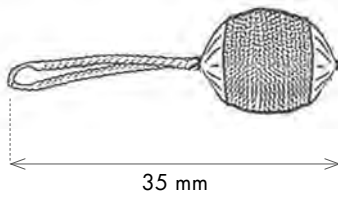

Tamaño Largo: 3,5 cm
Composición 100% Viscosa