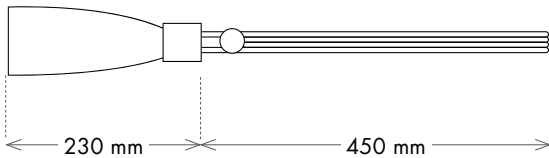

Carta Colores