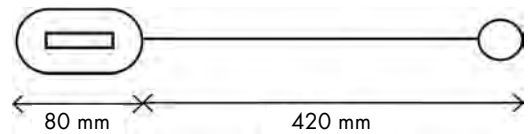

Carta Colores