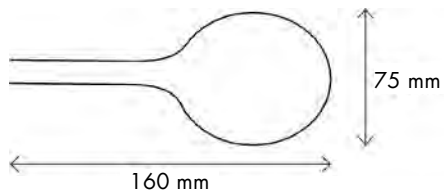

## 1.2 IMÁN COUNTRY

Referencia 3661

Tamaño Largo: 61 cm  
 Composición 90% Fibras naturales / 10% imán

Carta Colores

CREMA 228

CREMA / LINO 357

LINO 256

LINO / CREMA 356

## 1.3 IMÁN OMEGA

Referencia 3646 Hasta fin de existencias

Tamaño  $\varnothing$  7,5 cm / Largo: 16 cm  
Composición 96% Metal / 4% imán

Carta Colores

ORO MATE 178

PLATA MATE 196

NEGRO 179