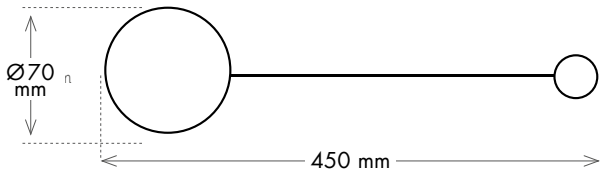

## 1.17 IMÁN ARDECO

Referencia 3630

Tamaño  $\varnothing$  7 cm / Largo: 45 cm  
 Composición 87% Metal / 13% imán

Carta Colores

PLATA 196

LATÓN 237

COBRE 163