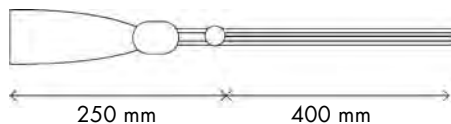

2.7 ABRAZADERA OSTANDE

2.8 CORDÓN OSTANDE

Referencia 4645

Tamaño Borla: 25 cm / Cordón: 80 cm
Composición 100% Algodón

Carta Colores

CREMA 228

LINO 256

NEGRO 180

Referencia 4646

Tamaño Largo: 32 cm
Composición 100% Algodón

Carta Colores

CREMA 228

LINO 256

NEGRO 180