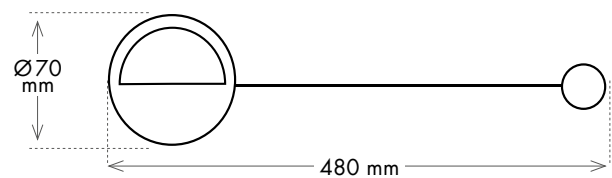

Tamaño $\varnothing$ 7 cm / Largo: 48 cm
Composición 75% Madera / 12% imán / 15% Celulosa