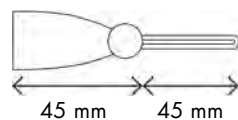

Tamaño Borla: 4,5 cm / Cordón: 4,5 cm
Composición 100% Algodón