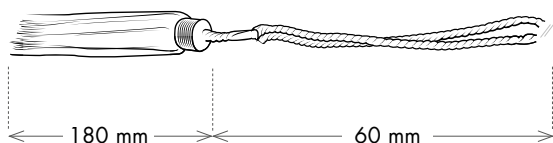

2 ABRAZADERAS NEW CLASSIC Y BORLAS

ABRAZADERAS NEW CLASSIC Y BORLAS

2.19 ABRAZADERA SINGLE

Referencia 4551

Tamaño Borla: 18 cm / Cordón: 60 cm
Composición 100% Poliéster

Carta Colores

2.20 CORDÓN SPRING

Referencia 4552

Tamaño Largo: 60 cm
Composición 100% Poliéster

Carta Colores