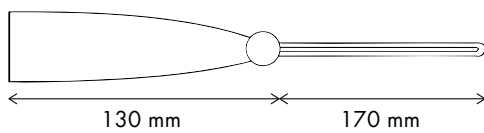

Carta Colores