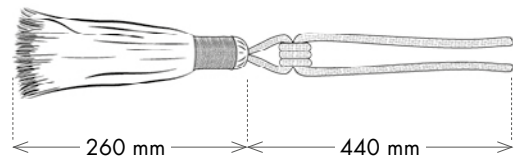

## 2.5 CORDÓN CLUB

Referencia 4595

Tamaño Largo: 70 cm  
Composición 100 % Algodón

Carta Colores

LINO/CRUDO 279 CRUDO/LINO 260 BLANCO/GRIS 124 GRIS/CRUDO 211

También disponible en: AZUL 116/GRIS 194/ROJO 047/ROSA164

## 2.6 ABRAZADERA CLUB

Referencia 4577

Tamaño Borla: 26 cm / Cordón: 88 cm  
Composición 100 % Algodón

Carta Colores

LINO/CRUDO 279 CRUDO/LINO 260 BLANCO/GRIS 124 GRIS/CRUDO 211

También disponible en: AMARILLO 111/VERDE 110