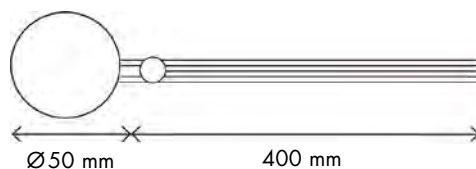

Carta Colores