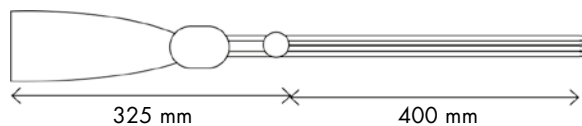

2.15 ABRAZADERA CRETA

Tamaño Borla: 32,5 cm / Cordón: 80 cm
Composición 87% Viscosa / 11% PVC / 2% Otros

Carta Colores

2.16 CORDÓN CRETA

Tamaño Largo: 81 cm
Composición 100% Algodón

Carta Colores