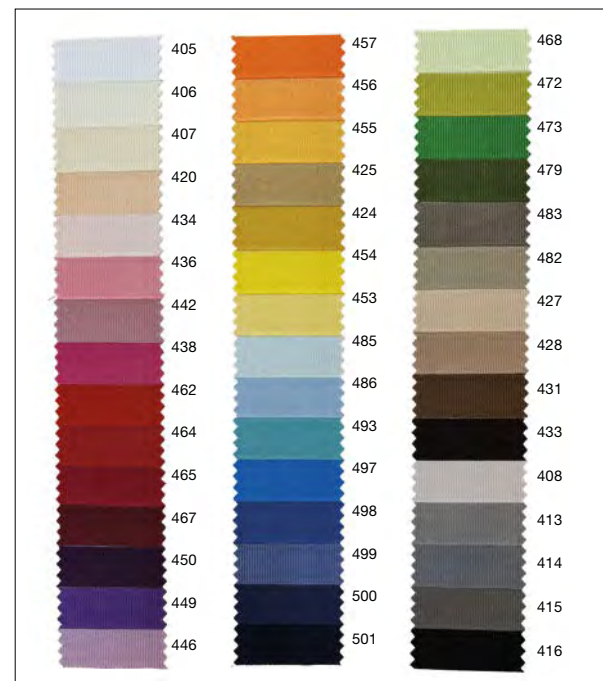

3.36 CENEFA BREIZH

Referencia 42066

Tamaño 30 mm
Composición 70 % Sisal / 30 % Poliéster

Bobina 25 metros
Artículo sobre pedido

Carta Colores

3.37 CINTA GROS GRAIN

Referencia GG015/MB

Tamaño 15 mm
Composición 100 % Poliéster

Rollo 25 metros
Artículo sobre pedido

Referencia GG025/MB

Tamaño 25 mm
Composición 100 % Poliéster

Rollo 25 metros
Artículo sobre pedido

Referencia GG038/MB

Tamaño 38 mm
Composición 100 % Poliéster

Rollo 25 metros
Artículo sobre pedido

Carta Colores