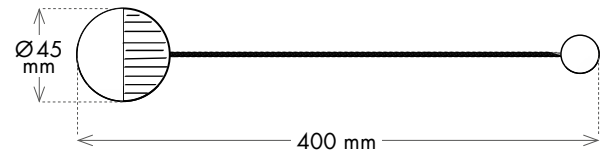

1 ABRAZADERAS IMÁN

1.17 IMÁN ARDECO

Referencia 3630

Tamaño $\varnothing$ 7 cm / Largo: 45 cm
Composición 87% Metal / 13% imán

Carta Colores

PLATA 196

LATÓN 237

COBRE 163

1.18 IMÁN FARO

Referencia 3582

Hasta fin de existencias

Tamaño $\varnothing$ 4,5 cm / Largo: 40 cm
Composición 51% Madera / 24% Acero / 25% imán

Carta Colores

NATURAL 6000

PLATA 6020

CHOCOLATE 6021