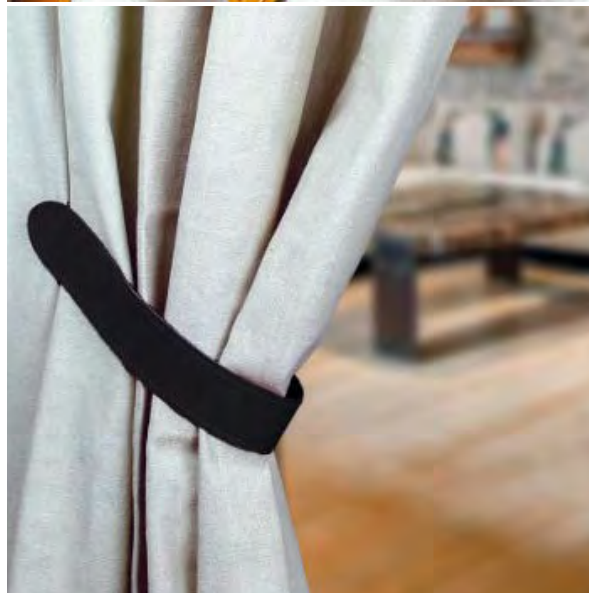

1.4 IMÁN BELT

Referencia 3641

Tamaño Largo: 50 cm
Composición 68% Algodón / 18% Madera / 14% imán