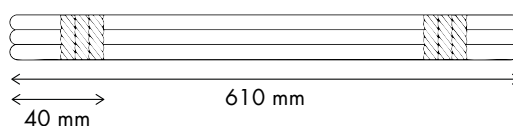

## 1.2 IMÁN COUNTRY

Referencia 3661

Tamaño Largo: 61 cm  
 Composición 90% Fibras naturales / 10% imán

Carta Colores

CREMA 228

CREMA / LINO 357

LINO 256

LINO / CREMA 356