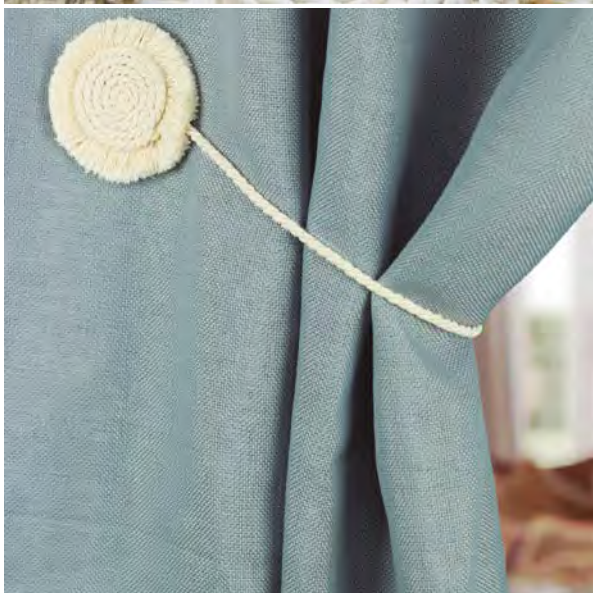

1 ABRAZADERAS IMÁN

1.9 IMÁN FEROE

Referencia 3648

Tamaño $\varnothing$ 8 cm / Largo: 42 cm
Composición 71% Algodón / 16 % Madera / 13% imán