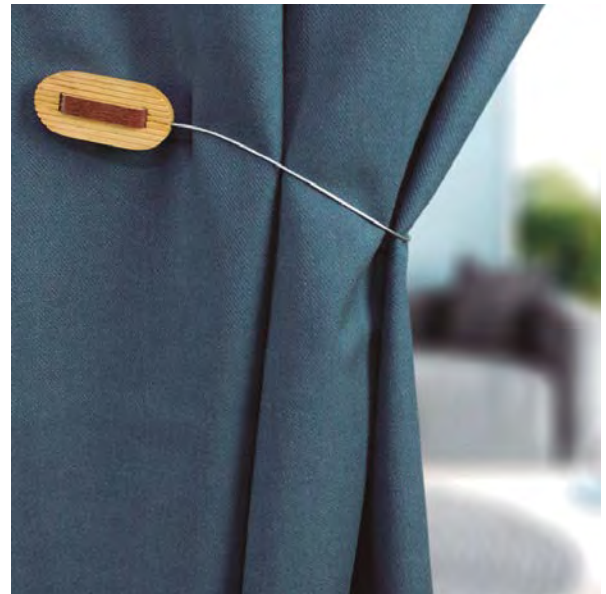

1.6 IMÁN OSLO

Referencia 3647

Tamaño Ø 8 cm / Largo: 42 cm
Composición 82% Madera / 10% imán / 5% Acero / 3% Poliuretano