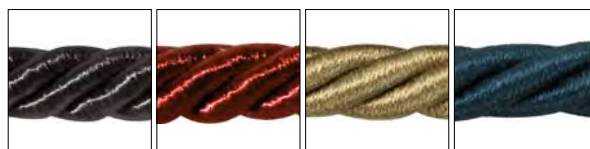

## 2.20 CORDÓN SPRING

Referencia 4552

Tamaño Largo: 60 cm  
Composición 100% Poliéster

Carta Colores