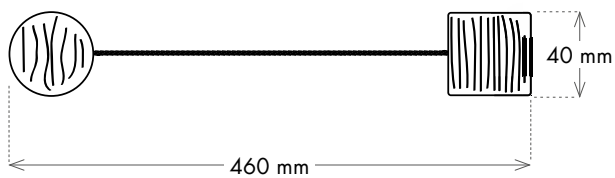

## 1.21 IMÁN MARBLE

Referencia 3583

Tamaño  $\varnothing$  4 cm / Largo: 46 cm  
 Composición 78% Poliéster / 15% imán / 9% Acero

Carta Colores