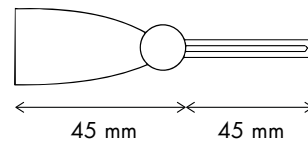

Tamaño Borla 4,5 cm / Cordón: 4,5 cm
Composición 76% Jute / 19% Viscosa / 5% Madera