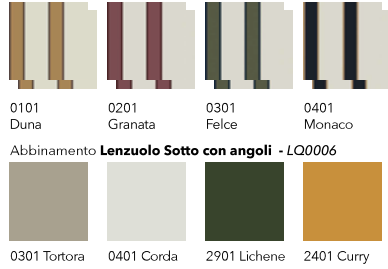

Parure copripiumino MARLOWE
raso di cotone 300 fili - stampa digitale
Matrimoniale LF0959
Sacco cm 250x200 + cm 40 pattella
2 federe cm 52x82