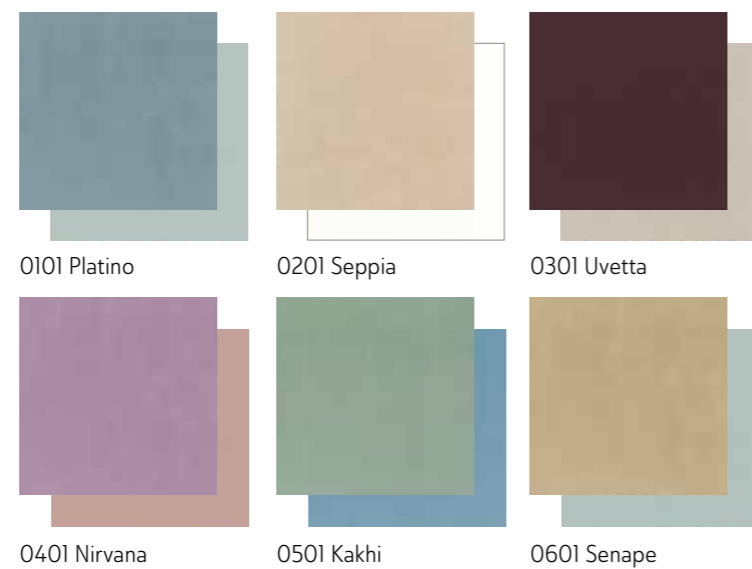

PLAID DOUBLE BUNNY

Fronte/Retro: ecopelliccia 100% poliestere

DD0437 - 210x240 · **DD0438** - 160X210 cm · **DD0439** - 130x170 cm

PLAID TARTAN

Fronte: ecopelliccia stampato 100% poliestere
Retro ecopelliccia tinta unita 100% poliestere

DD0440 - 210x240 · **DD0441** - 160X210 cm · **DD0442** - 130x170 cm

CUSCINO ARREDO TARTAN

Fronte: ecopelliccia stampato 100% poliestere
Retro ecopelliccia tinta unita 100% poliestere

AG0787 - 50x50