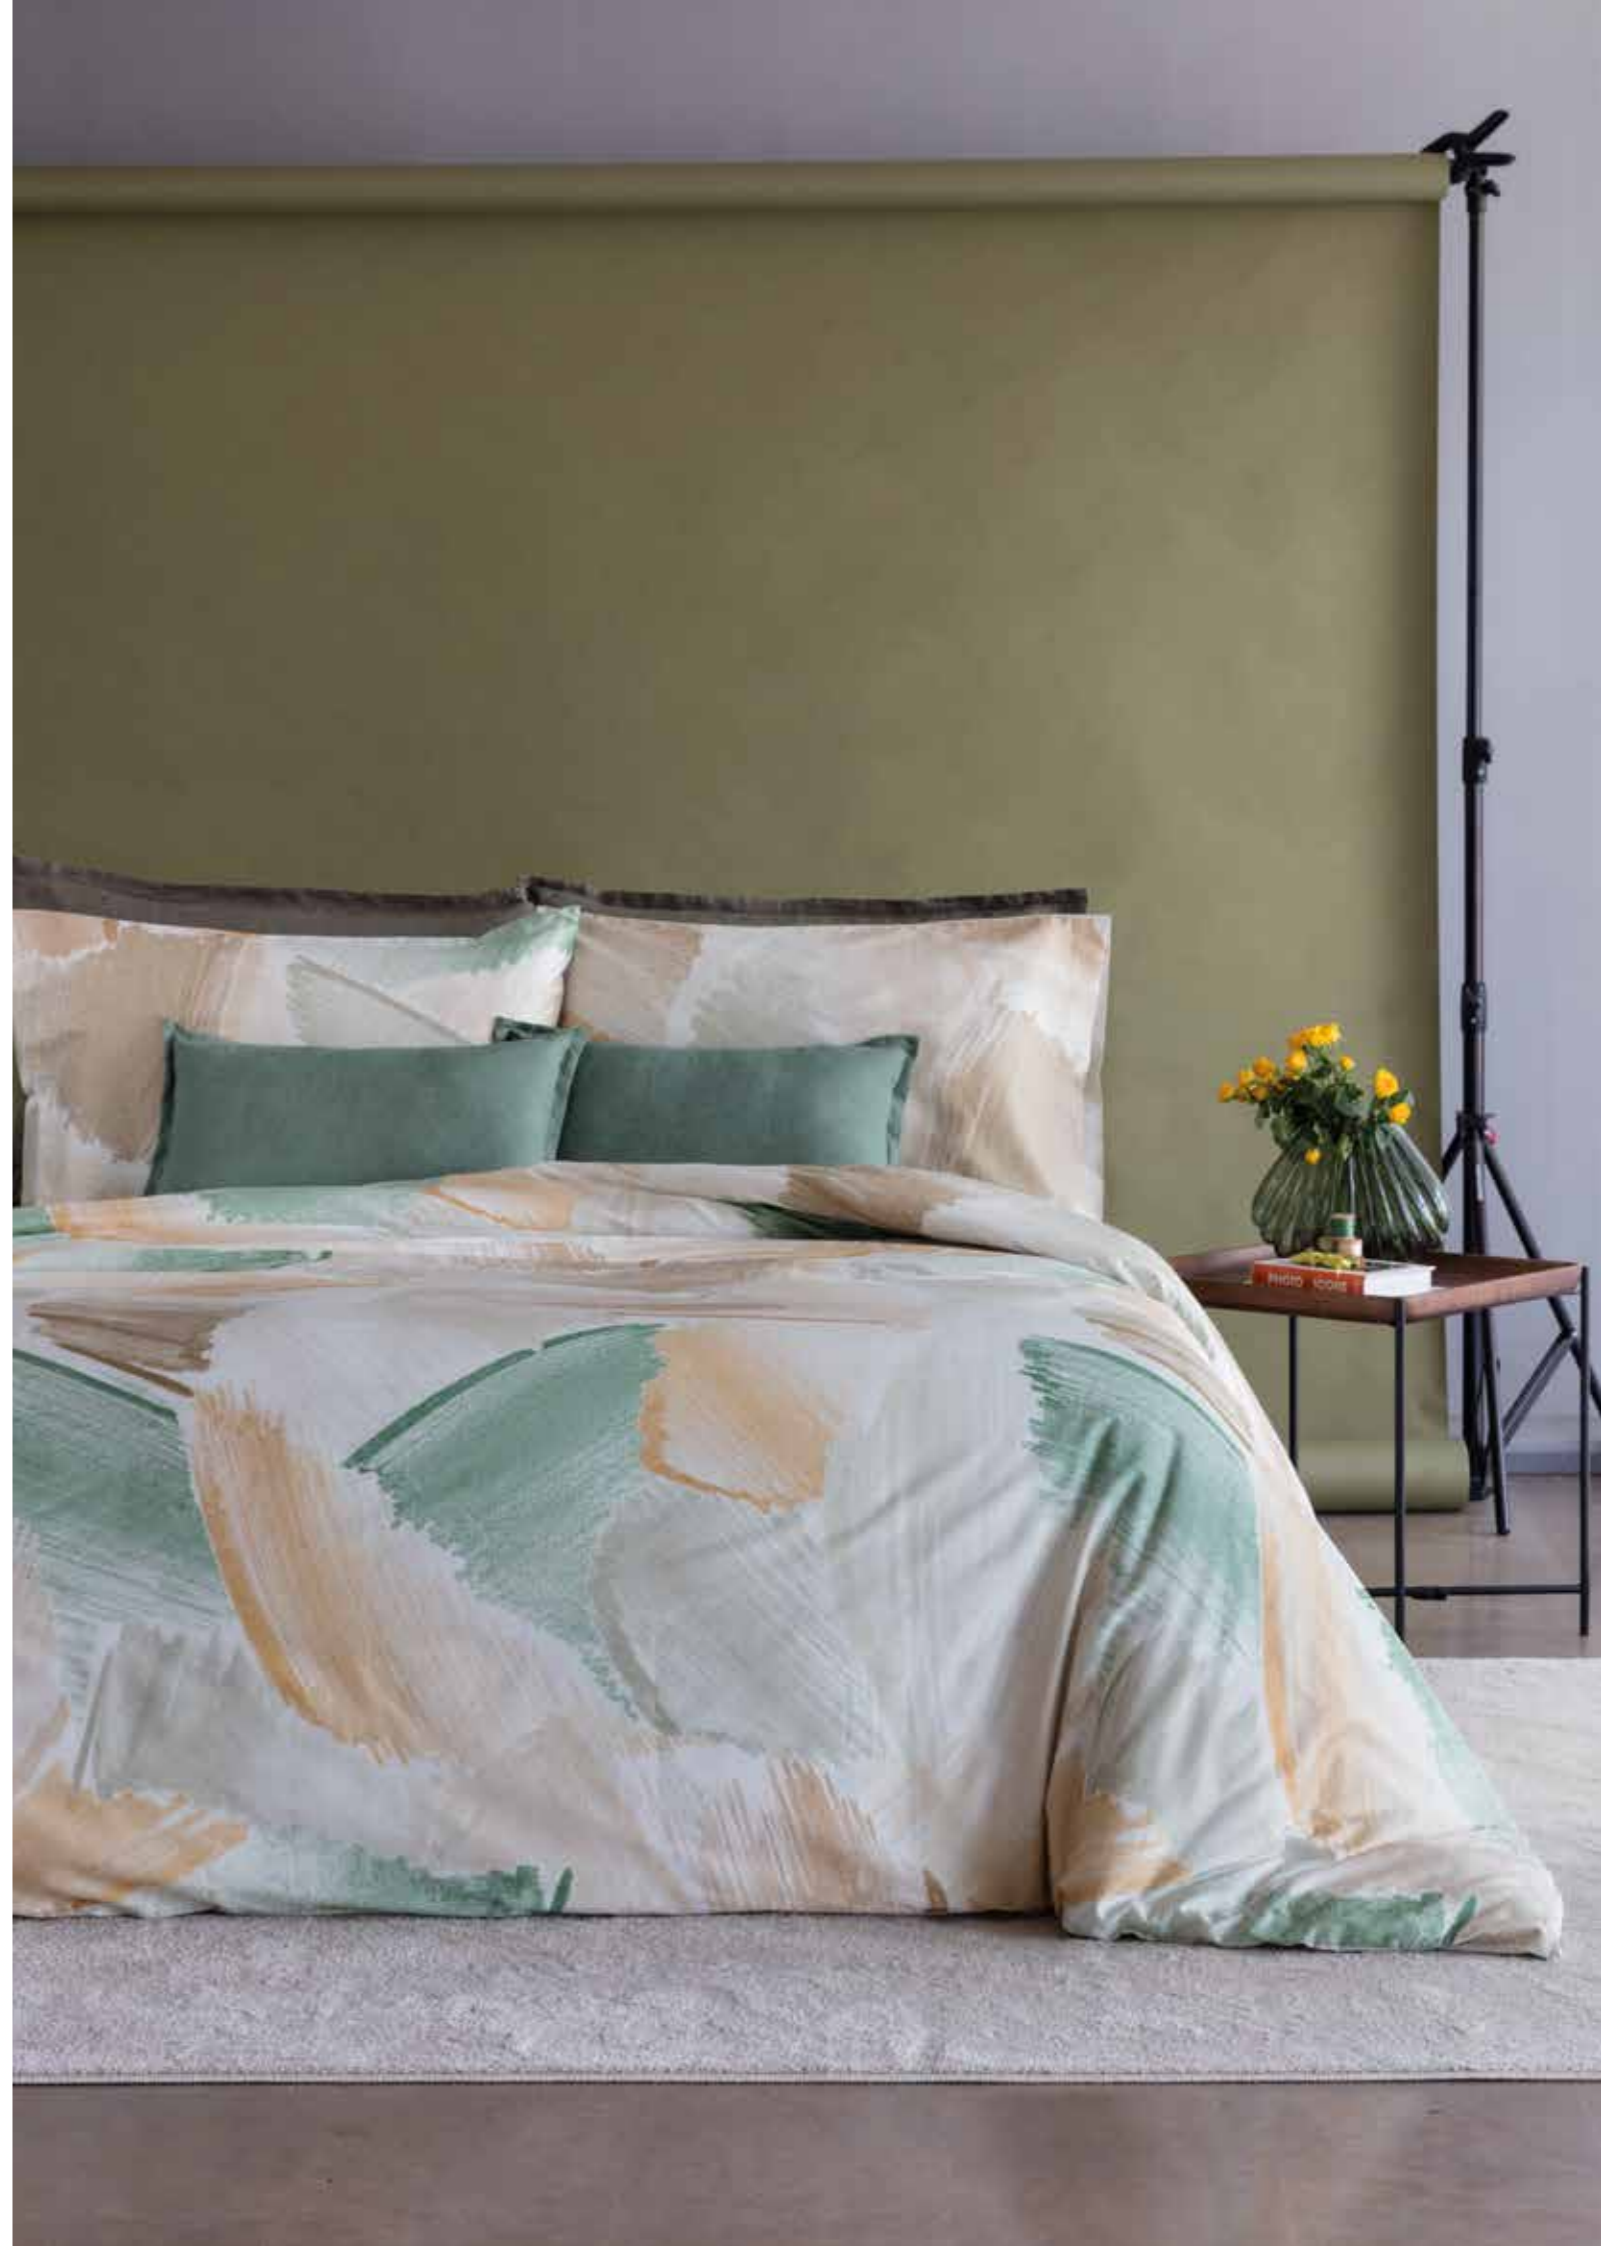

Quilt ETIENNE

Fronte raso di cotone 300 fili - stampa digitale
Retro madapolam di cotone - tinta unita
Imbottitura 100% poliestere 120 gr/m2

Trapuntatura in continuo - quadro 7,5x7,5
angoli tondi, chiusura a orlo

Matrimoniale LE0769 - cm 260x270

Parure copripiumino ETIENNE

Sopra sacco e fronte federa raso di cotone 300 fili - stampa digitale
Sotto sacco e retro federa raso di cotone 300 fili - tinta unita

Matrimoniale LF0748

Sacco cm 250x200 + cm 40 pattella - 2 federe double cm 52x82

Abbinamento **Lenzuolo Sotto con angoli - LQ0006**

Completo lenzuolo copriletto ETIENNE

Sopra e balza raso di cotone 300 fili - stampa digitale
Sotto con angoli raso di cotone 300 fili - tinta unita
Fronte federa raso di cotone 300 fili - stampa digitale
Retro federa e pattella raso di cotone 300 fili - tinta unita

Matrimoniale LN1589

Sopra cm 265x290 con balza applicata
Sotto cm 180x200 + angoli cm 28
2 federe double cm 52x82