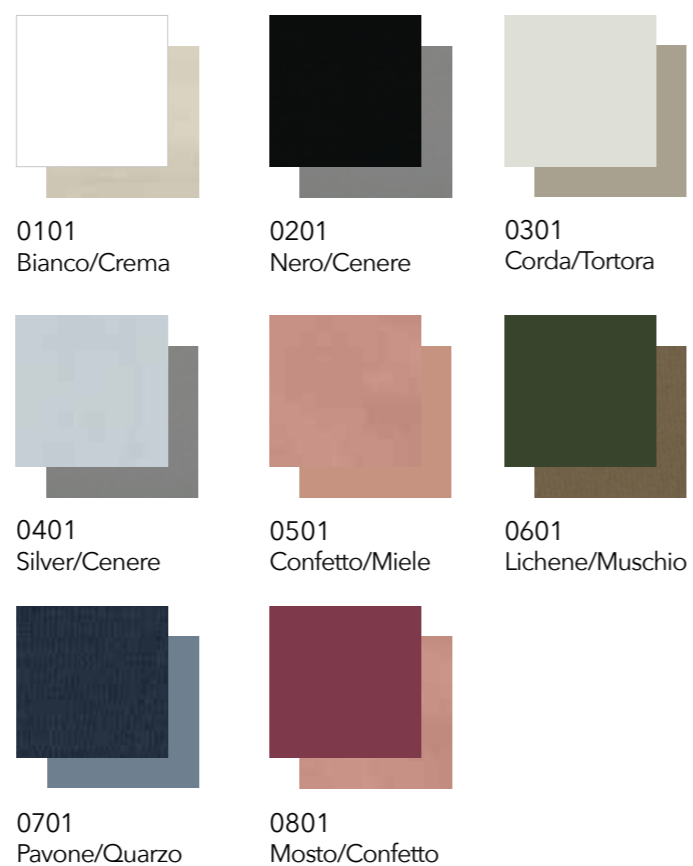

Parure copripiumino ST. REGIS

Raso di cotone 300 fili - tinta unita bicolore
Matrimoniale LF0679
Sacco cm 250x200
2 federe a 3 doppi volants - 52x82+5