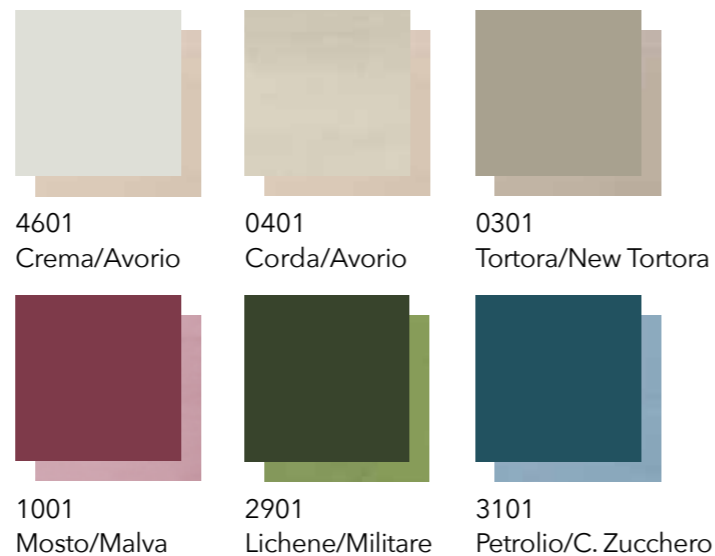

2701
Cenere

5501
Zucca

1001
Mosto

2901
Lichene

3101
Petrolio

5801
Nero

Quilt double ST. REGIS

Fronte raso di cotone 300 fili - tinta unita
 Retro madapolam 100% cotone - tinta unita
 Imbottitura 100% poliestere 120 gr/m2
 Trapuntatura in continuo - quadro 5x5 - angoli tondi, chiusura a orlo
Matrimoniale LE0804 - cm 260x270