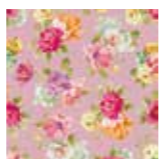

0201 Mandorla